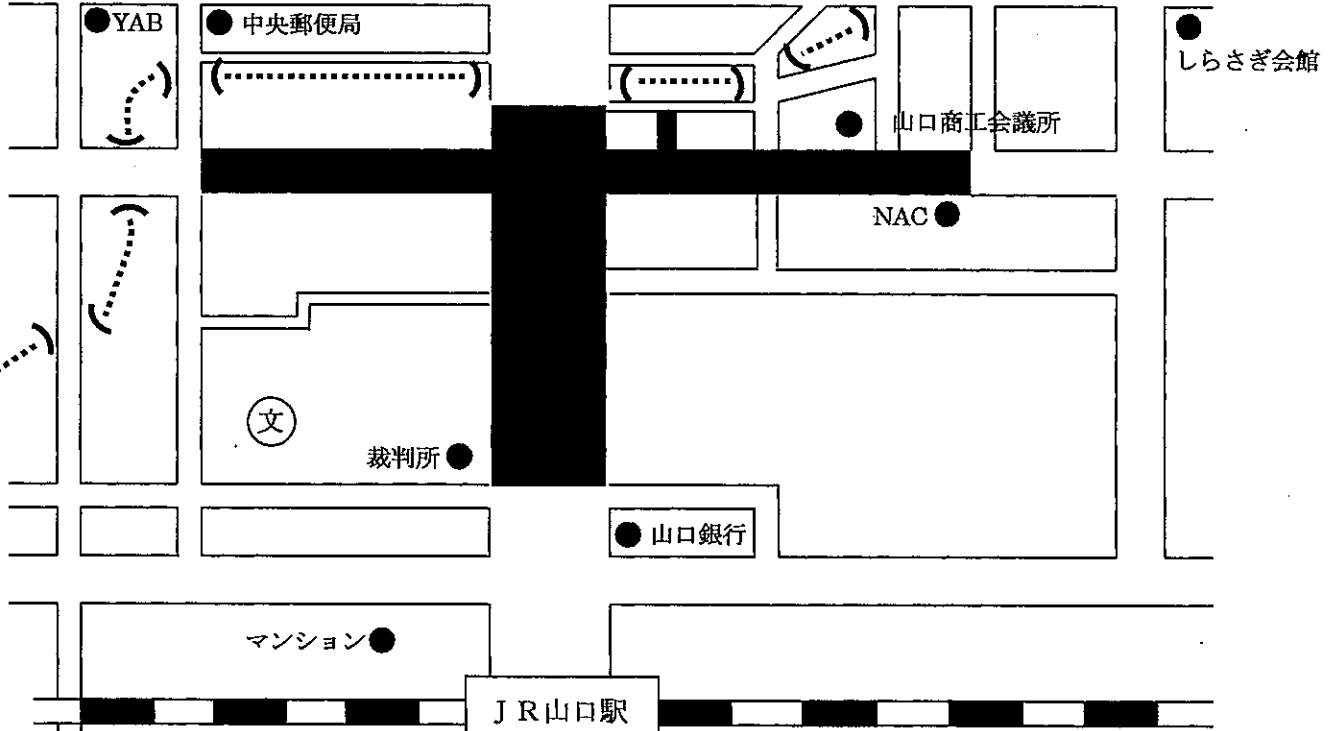

令和6年度 市民総踊り交通規制 7月24日(水)

交通規制区域・時間等

県庁 ● 県政資料館

← 小郡

国道9号

益田 →

県道204号線

交通規制
19:00~22:00

令和6年度 山口七夕ちょうちんまつり交通規制 8月6日(火)、7日(水)

※規制図については、変更の可能性もありますので御了承ください。
 ※中市第二駐車場は出庫のため、規制時間中は駐車できません。

交通規制

 8/6～7 18:00～22:00
 県道204号線 両日規制

交通規制位置図