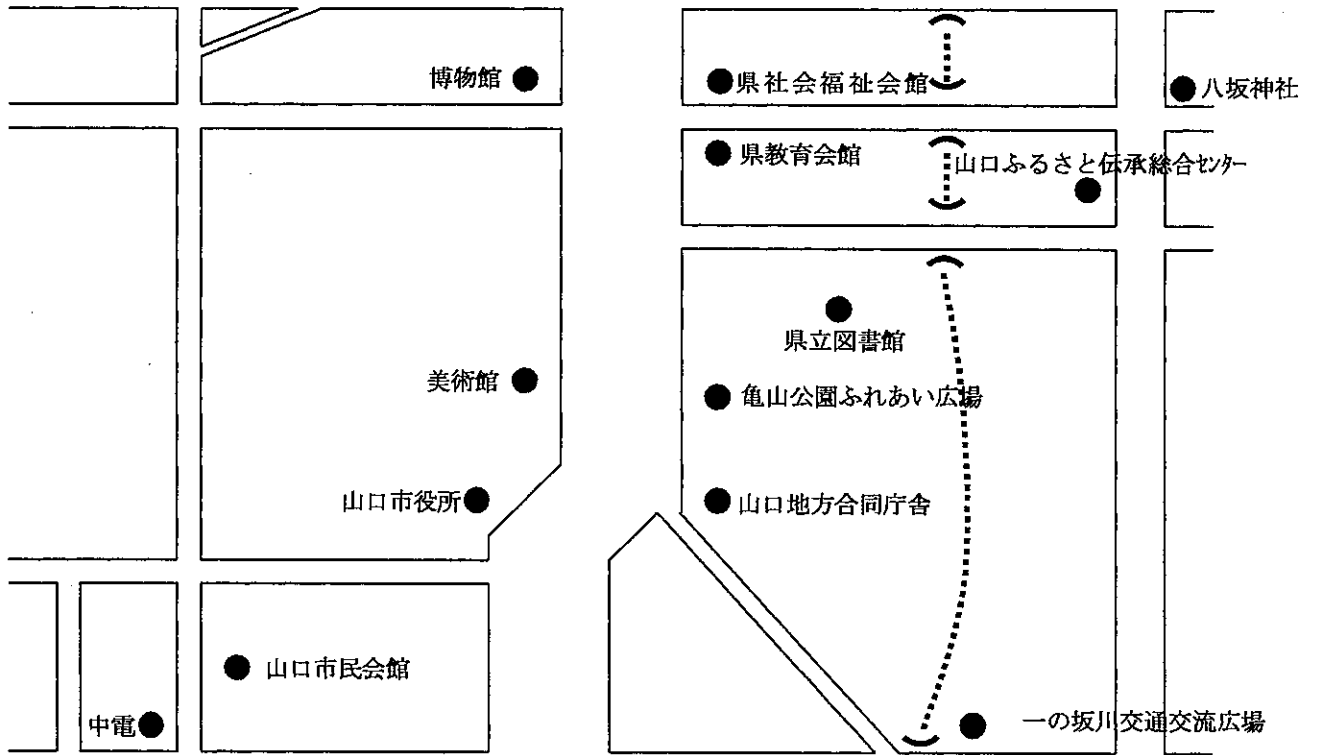

令和6年度 市民総踊り交通規制 7月24日(水)

交通規制区域・時間等

県庁 ● 県政資料館

← 小郡

国道9号

益田 →

県道204号線

交通規制
19:00~22:00

令和6年度 山口七夕ちょうちんまつり交通規制 8月6日(火)、7日(水)

※規制図については、変更の可能性もありますので御了承ください。
 ※中市第二駐車場は出庫のため、規制時間中は駐車できません。

交通規制

 8/6～7 18:00～22:00
 県道204号線 両日規制

交通規制位置図