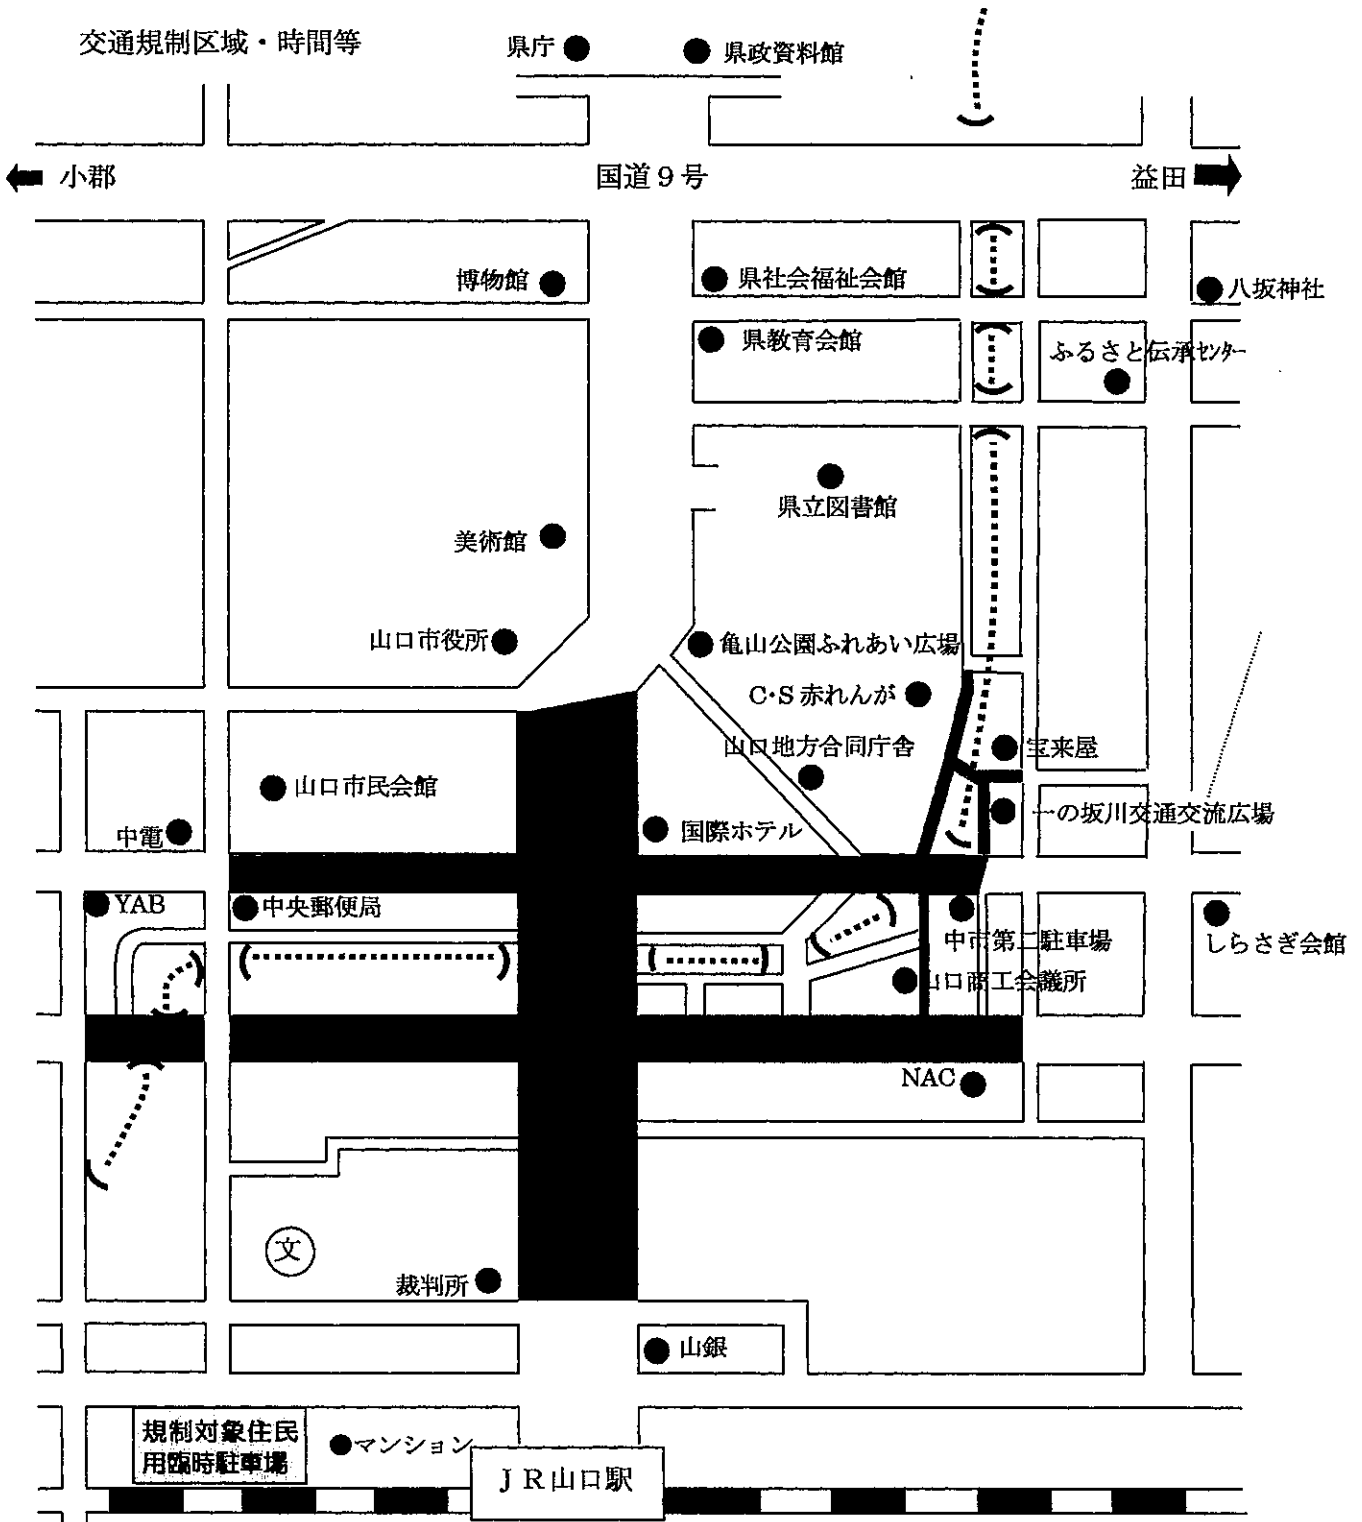

令和6年度 市民総踊り交通規制 7月24日(水)

交通規制区域・時間等

県庁 ● 県政資料館

← 小郡

国道9号

益田 →

県道204号線

交通規制
19:00~22:00

令和6年度 山口七夕ちょうちんまつり交通規制 8月6日(火)、7日(水)

※規制図については、変更の可能性もありますので御了承ください。
 ※中市第二駐車場は出庫のため、規制時間中は駐車できません。

交通規制

 8/6～7 18:00～22:00
 県道204号線 両日規制

交通規制位置図