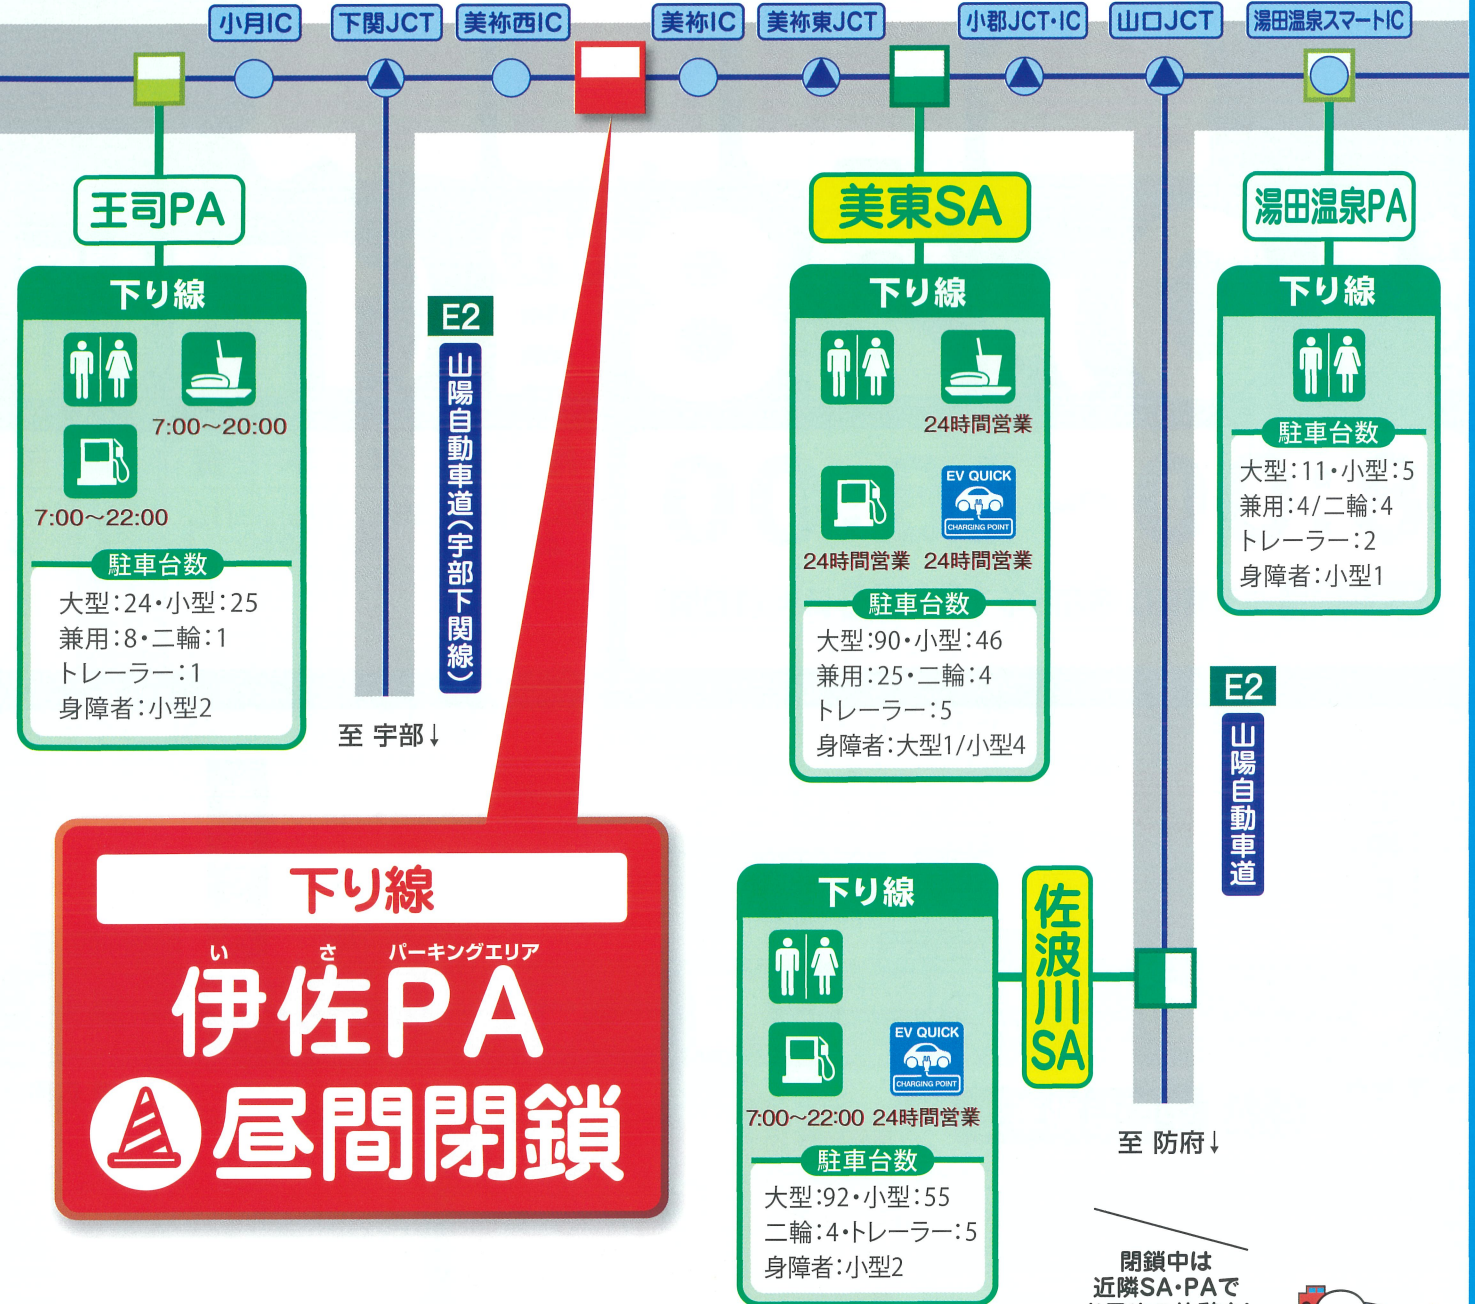

舗装補修工事・道路照明工事のため

い さ パーキングエリア

E2A

中国自動車道

伊佐PA下り線

昼間閉鎖

令和6年

10月28日(月) (1日間)

8:00~18:00

荒天等順延 ※予備日は 令和6年10月29日(火) (1日間)

月	火	水	木	金	土	日
10/28	10/29	10/30	10/31	11/1	11/2	11/3
閉鎖	予備日					

サービスエリア パーキングエリア
近隣のSA・PAをご利用下さい。

ご不便をおかけしますがご理解、ご協力をお願いいたします。

伊佐PA近隣のSA・PA情報については裏面をご覧ください。

NEXCO西日本
中国支社
マスコットキャラクター
ウェイウェイ

工事のお問い合わせは 山口高速道路事務所 TEL:083-972-5091 受付時間 平日/9:00~17:00

※閉鎖当日は工事終了時まで受付

みち、ひと…未来へ。

24時間全国の高速道路
情報提供「アイハイウェイ」

<https://ihighway.jp/>

工事規制情報等
専用WEBサイト

ウェイウェイナビ

<https://www.w-nexco.co.jp/refresh/>

近隣SA・PA情報の ご案内

←至 福岡

E2A 中国自動車道

至 広島→

閉鎖中は
近隣SA・PAで
お早めの休憩を!

NEXCO西日本
中国支社
マスコットキャラクター
ウェイウェイ

伊佐PA閉鎖時は、近隣のSA・PAをご利用ください。

©高速道路の通行料金・NEXCO西日本 お客さまセンター(年中無休・24時間)