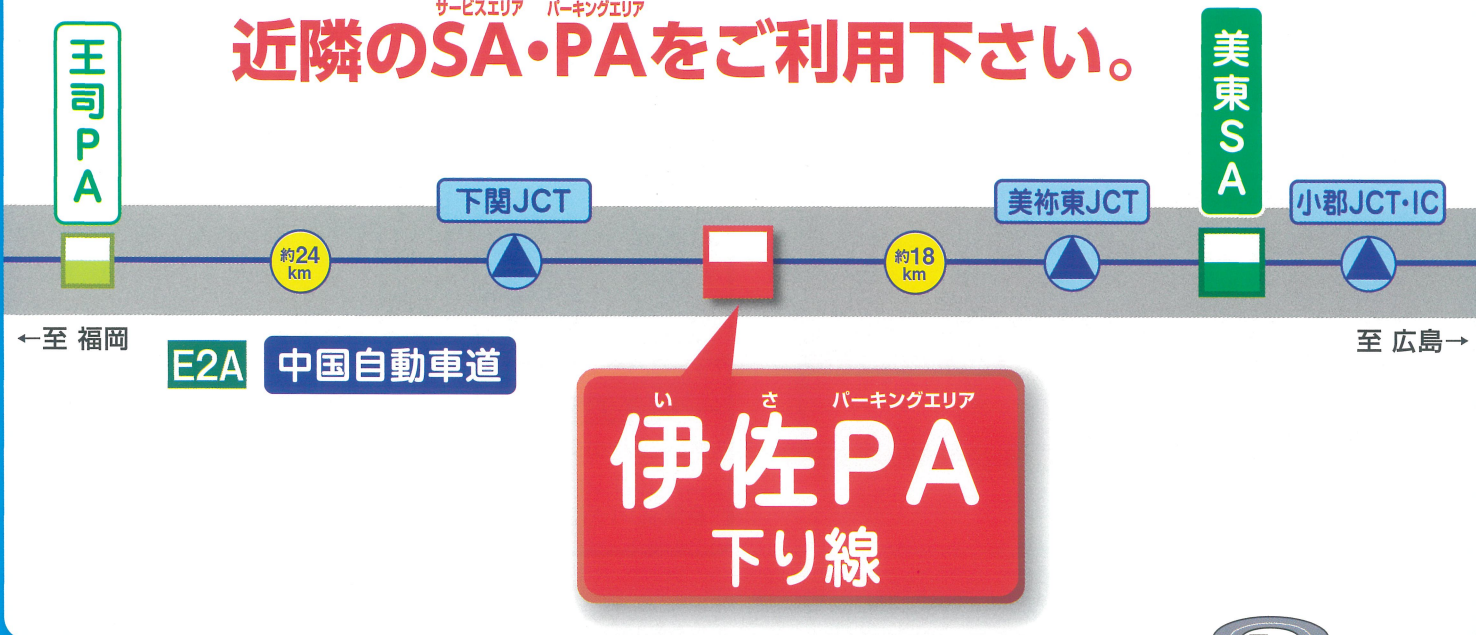

舗装補修工事・道路照明工事のため

い さ パーキングエリア

E2A

中国自動車道

伊佐PA下り線

昼間閉鎖

令和6年

10月28日(月) (1日間)

8:00~18:00

荒天等順延 ※予備日は 令和6年10月29日(火) (1日間)

月	火	水	木	金	土	日
10/28	10/29	10/30	10/31	11/1	11/2	11/3
閉鎖	予備日					

サービスエリア パーキングエリア
近隣のSA・PAをご利用下さい。

ご不便をおかけしますがご理解、ご協力をお願いいたします。

伊佐PA近隣のSA・PA情報については裏面をご覧ください。

NEXCO西日本
中国支社
マスコットキャラクター
ウェイウェイ

近隣SA・PA情報の ご案内

←至 福岡

E2A 中国自動車道

至 広島→

閉鎖中は
近隣SA・PAで
お早めの休憩を!

NEXCO西日本
中国支社
マスコットキャラクター
ウェイウェイ

伊佐PA閉鎖時は、近隣のSA・PAをご利用ください。

©高速道路の通行料金・NEXCO西日本 お客さまセンター(年中無休・24時間)

道路交通情報等に
関するお問い合わせ

0120-924863 (クルマでおでかけ24時間ハローさん)

※フリーダイヤルがご利用
できないお客さまはこちら
(通話料有料) 06-6876-9031

電話番号をよくお確かめのうえ、お掛けください。